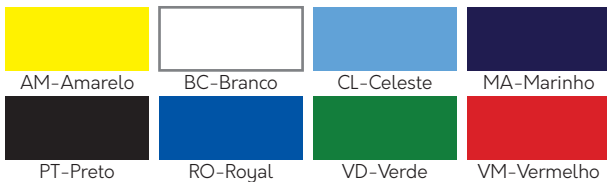

Short Treino Juvenil SK

Referência: 1816

Tamanhos: P a GG

Composição:

Corpo: 100% Poliéster