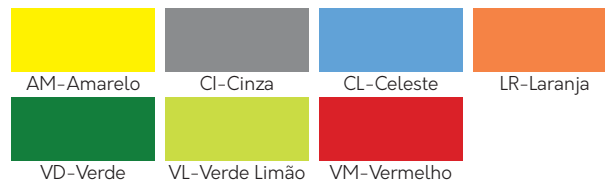

Camisa Goleiro Manga Curta SK N°1

Referência: 1345

Tamanhos: P a GG

Numeração: Sublimação

Composição:

Corpo: 100% Poliéster