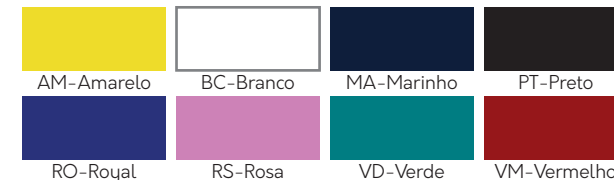

Camisa UV Infantil SK

Referência: 1621

Tamanhos: PP a GG

Composição:

Corpo: 91% Poliamida / 9% Elastano