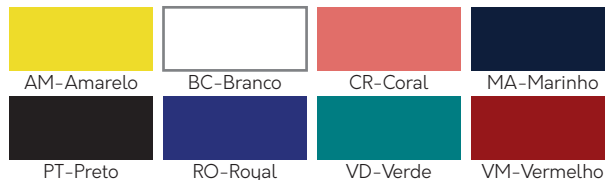

Camisa UV Masculina SK

Referência: 1620

Tamanhos: PP a XXG

Composição:

Corpo: 91% Poliamida / 9% Elastano